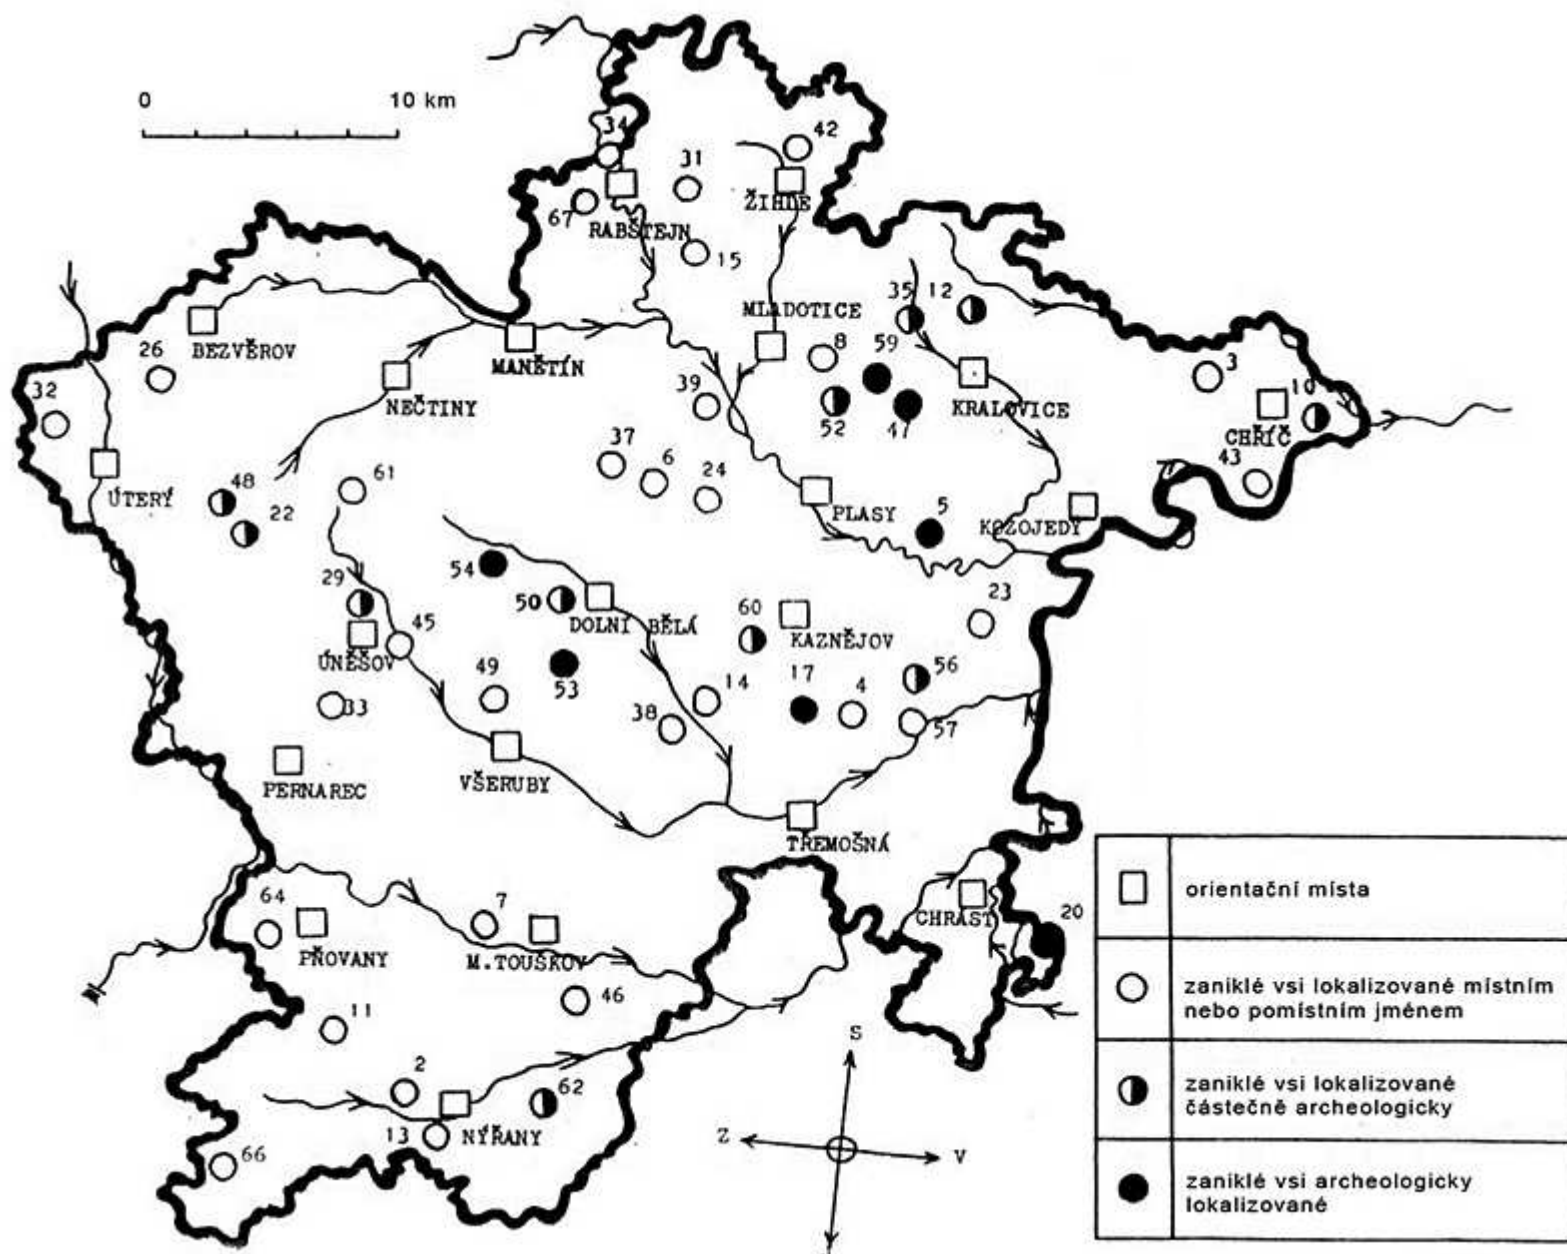

ZANIKLÉ STŘEDOVĚKÉ VESNICE NA ÚZEMÍ OKRESU PLZEŇ-SEVER

Mapa zaniklých středověkých vesnic na území okresu Plzeň-sever

1. Bezděkov	18. Kladruby	35. Obořice	52. Šebíkov
2. Borek	19. Klimětice	36. Olšany	53. Štěpánovice
3. Bříštití	20. Kokot	37. Osojný	54. Tisá
4. Býkov	21. Laziště	38. Otročkovice	55. Trochovice
5. Čečín	22. Lechov	39. Ozřen	56. Třebokov
6. Čichov	23. Lhota	40. Pleva	57. Třemošnice
7. Dobronice	24. Lomany	41. Plevník	58. Tuškov
8. Doubravice	25. Louky	42. Pohvizdy	59. Újezd
9. Dražkov	26. Lštění	43. Ptíč	60. Újezd
10. Dubňany	27. Malíkovice	44. Ratiboř	61. Umíř
11. Eberhartice	28. Malměř	45. Rozvadov	62. Úsuší
12. Hubenov	29. Malšín	46. Sedlec	63. Úštěnovice
13. Janov	30. Miroslav	47. Sechutice	64. Vackov
14. Ježlový	31. Mladotice	48. Skršice - Křížov	65. Vlčkov
15. Kalec	32. Némčice	49. Slatina	66. Vracovice
16. Kaliště	33. Ničov	50. Slavíkovice	67. Vranov
17. Kamenice	34. Nučice	51. Srubný	68. Ždánov